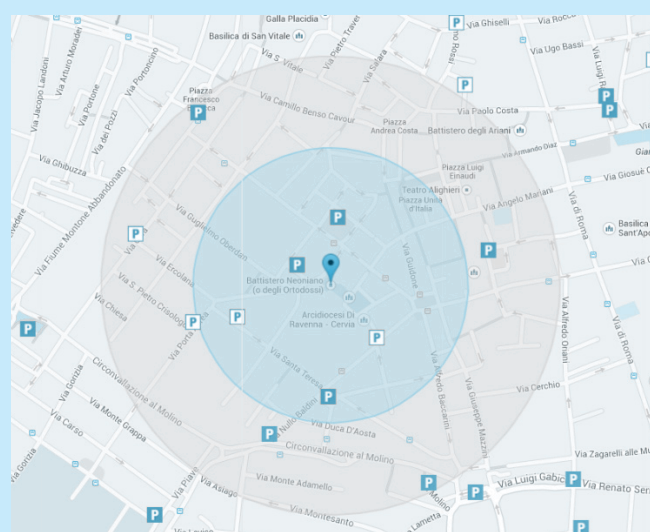

**Parcheggi scambiatori**  
*Park-and-rides*

Oltre alle aree di sosta centrali, a Ravenna vi sono due parcheggi di scambio in posizioni periferiche per complessivi 2.300 posti auto gratuiti: Cinemacity in via Secondo Bini e Pala De Andrè in viale Europa. Entrambi sono collegati al centro mediante linea autobus numero 1 tutti i giorni.

*Besides the car parks within the city centre, Ravenna offers two park-and-rides in the suburbs – CinemaCity in Via Secondo Bini and Pala De Andrè in Viale Europa – with a total capacity of 2.300 free parking spaces. Buses connect both of them to the city centre (route 1).*

Ecco la mappa interattiva dei parcheggi a portata di smartphone su [www.cesostapervoi.it](http://www.cesostapervoi.it)  
*You can check the interactive map on your smartphone at [www.cesostapervoi.it](http://www.cesostapervoi.it)*

Inserisci la tua destinazione: il sistema ti indicherà il/i parcheggio/i più vicino/i e il percorso a piedi fino al punto d'arrivo.  
*Write your destination and the system will show you the nearest car park as well as the walking distance to your goal.*